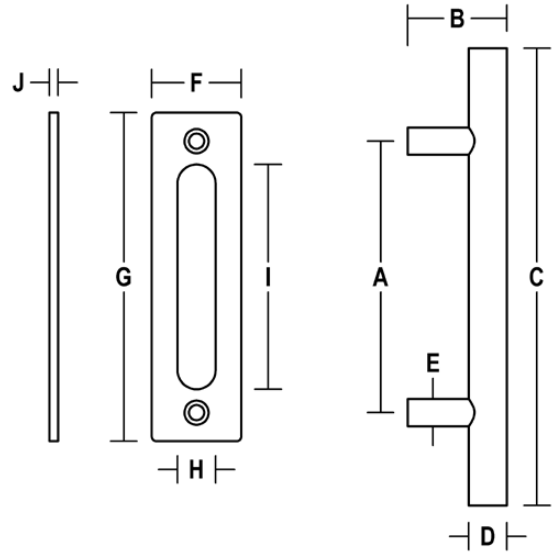

BARN DOOR PULL

D700

NO.	A	B	C	D	E	F	G	H	I	J
D700	7.125"	2.75"	12"	Ø 1"	Ø 0.75"	2.375"	8.625"	1"	6"	0.25"

FINISHES CHART:

NBHA	BHMA	NBHA	BHMA
3	605	20D	624
4	606	26	625
5	609	26D	626
9	611	28	628
10	612	K29	711
10B	613	32	629
10BE	613E	32D	630
14	618	34	
15	619	P	600
19	671	PC	
20L	623		